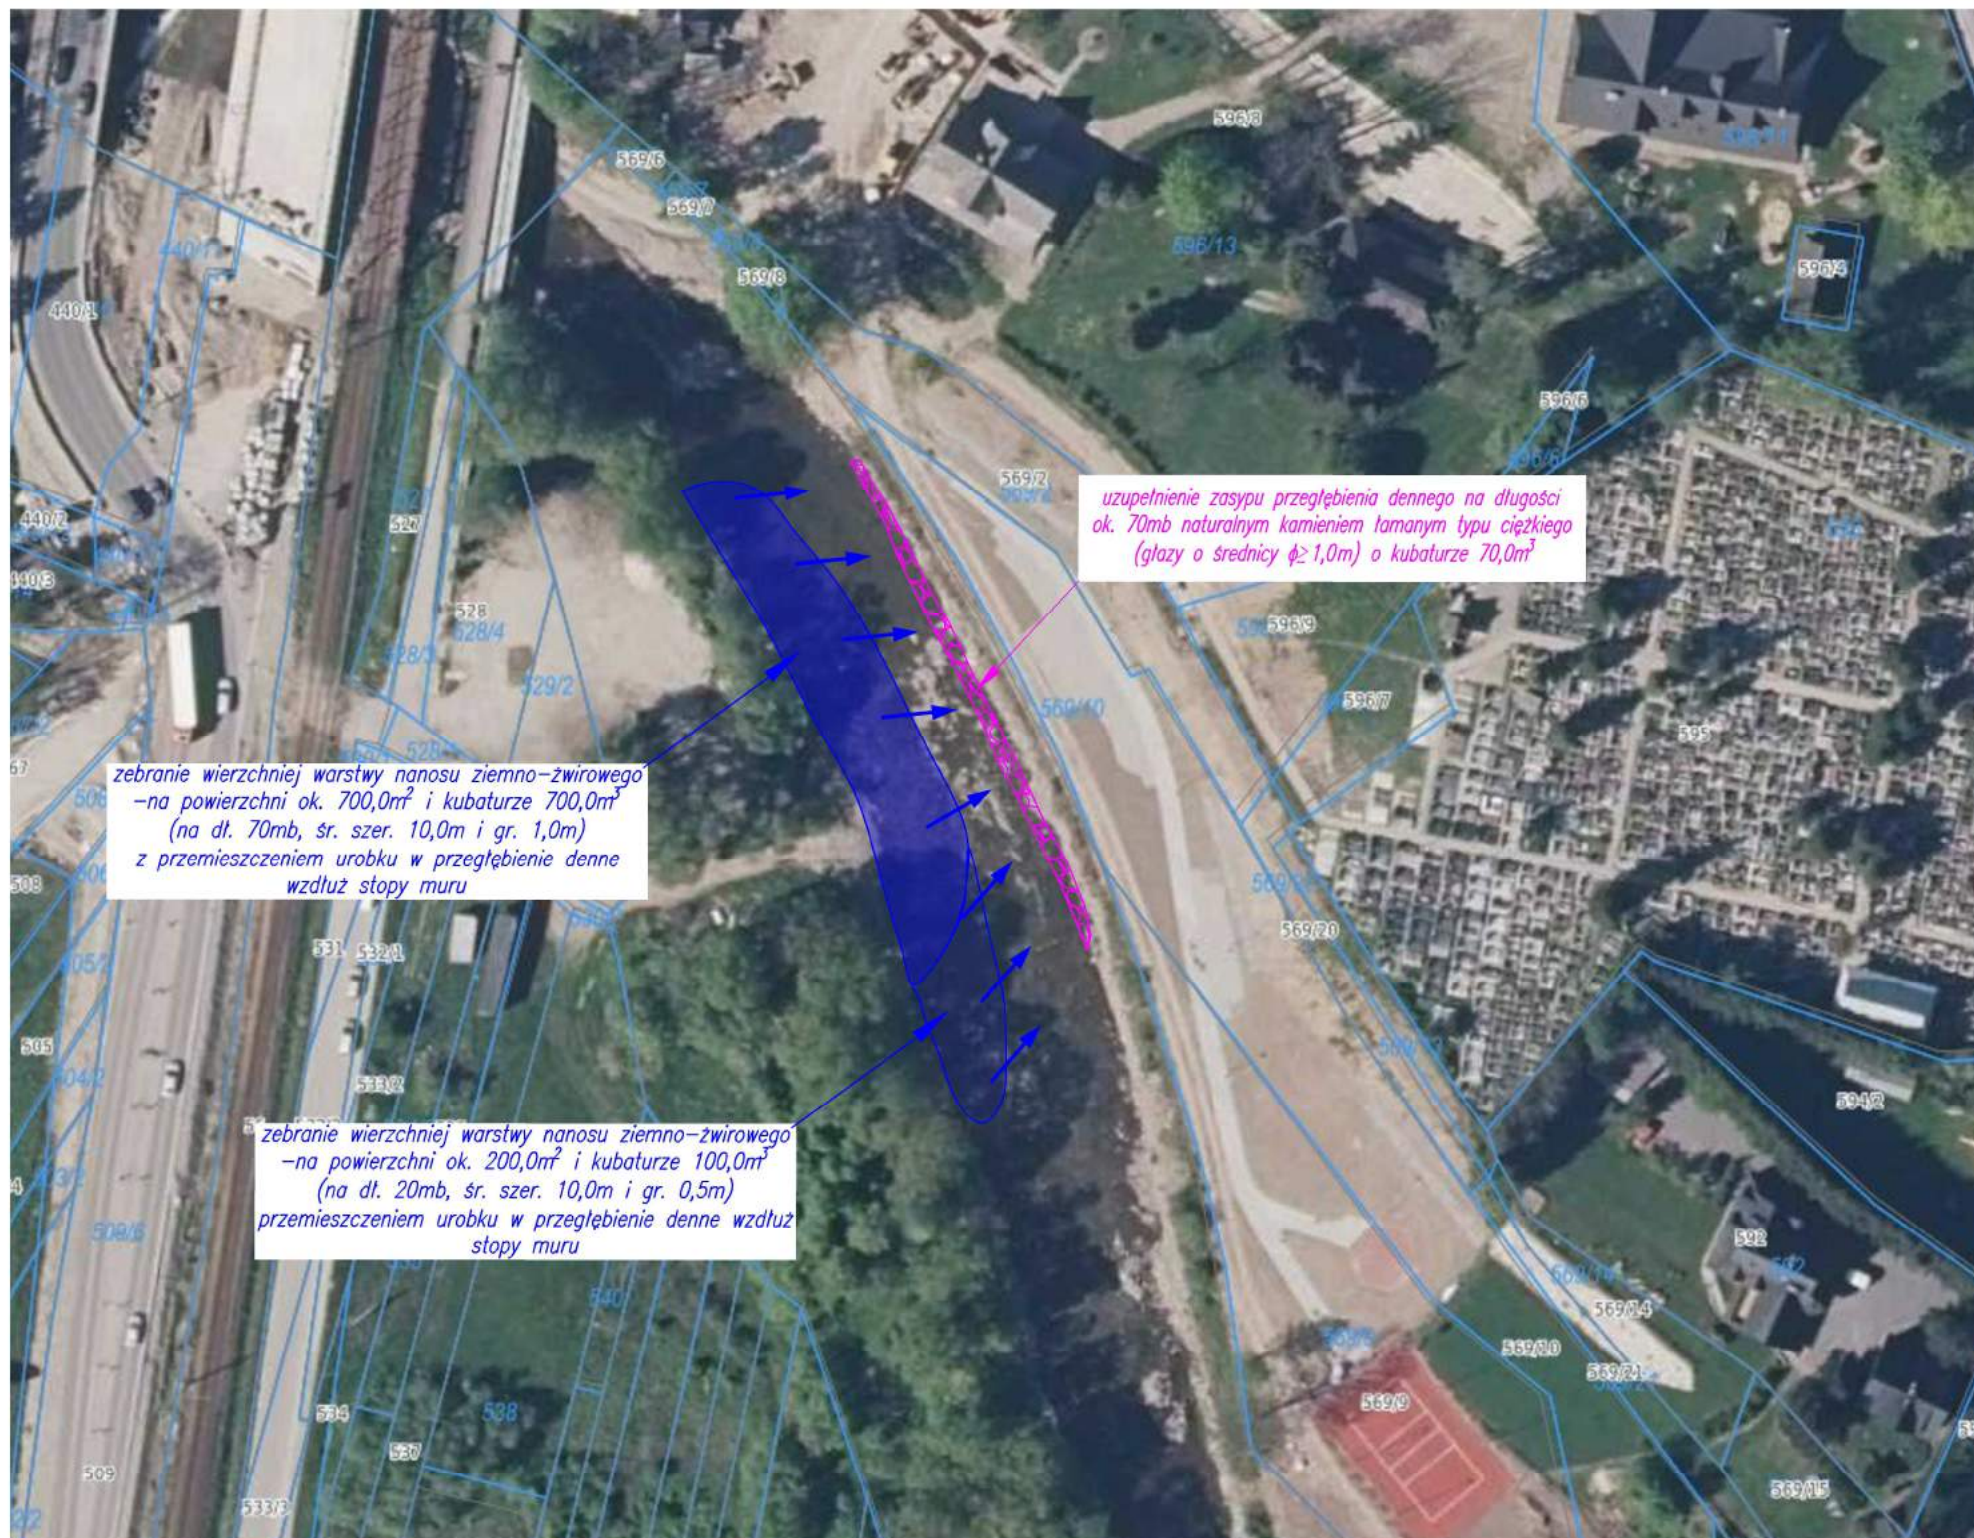

Mapa poglądowa

skala 1: 1000

Usuwanie szkód powodziowych na potoku Poroniec w km 0+100–0+400 w m. Poronin,
gm. Poronin, pow. tatrzański, woj. małopolskie

Lokalizacja